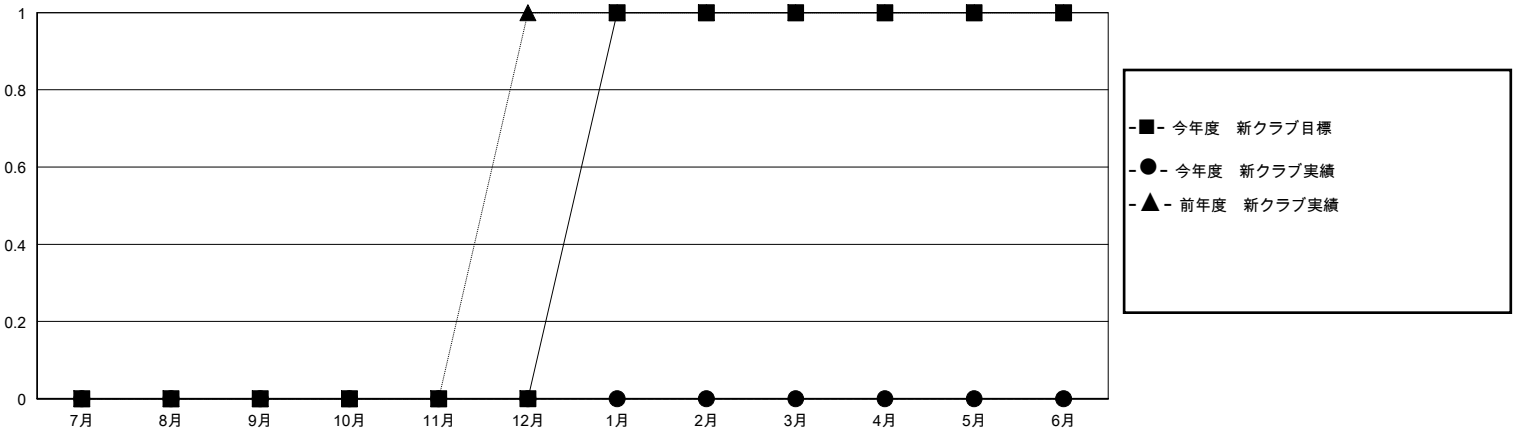

# MONTHLY MEMBERSHIP PROGRESS REPORT

District 331 C

Results as of: 2/29/2024

GMT:

地域 JAPAN

GMT会則地域

クラブ				名			
結果: 2023-2024				結果: 2023-2024			
四半期	新クラブ目標	新クラブ	解散クラブ	四半期	会員純増目標	会員増強実績	退会者(転籍を含む)実際
7月/8月/9月	0	0	0	7月/8月/9月	20	56	20
10月/11月/12月	0	0	0	10月/11月/12月	25	32	28
1月/2月/3月	1	0	0	1月/2月/3月	35	30	15
4月/5月/6月	0	0	0	4月/5月/6月	20	0	0

新クラブ目標及び実績累計

会員目標及び実績累計

解散クラブ: 0	30 CLUBS OF 43 一名以上の新会員を登録	男女別
退会者		男性 1,227 (80.67%)
物故会員 7		女性 294 (19.33%)
クラブ解散 0	<a href="#">会員累計データを見るには、ここをクリック</a>	世帯主/家族会員合計 436
その他 56		国際会費半額の家族会員 232
合計 63		