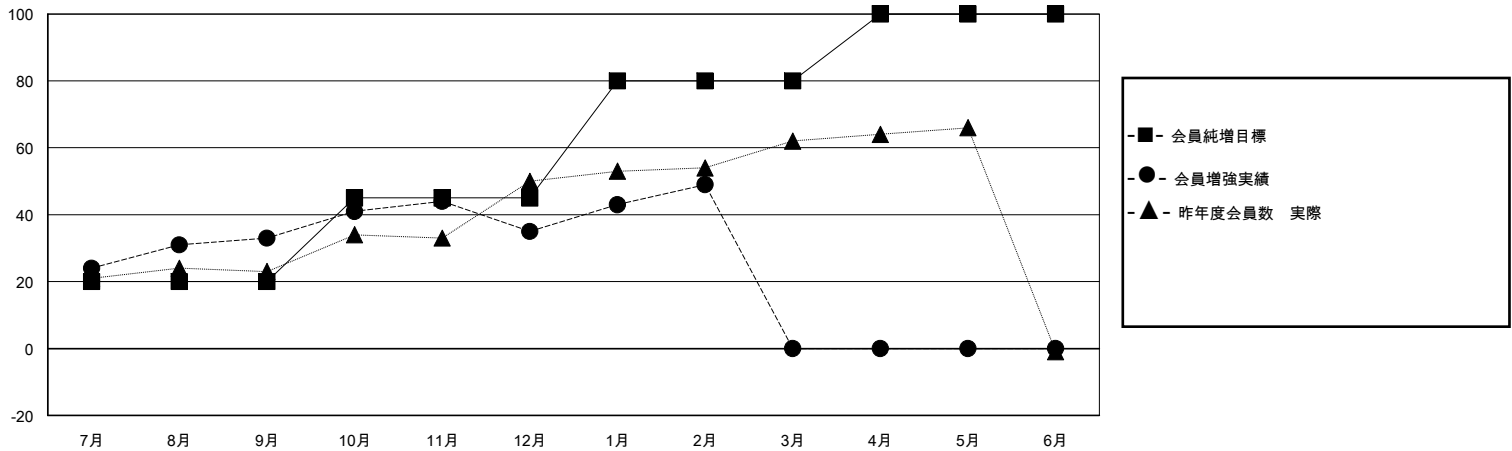

# MONTHLY MEMBERSHIP PROGRESS REPORT

District 331 C

Results as of: 2/29/2024

GMT:

地域 JAPAN

GMT会則地域

クラブ				名			
結果: 2023-2024				結果: 2023-2024			
四半期	新クラブ目標	新クラブ	解散クラブ	四半期	会員純増目標	会員増強実績	退会者(転籍を含む)実際
7月/8月/9月	0	0	0	7月/8月/9月	20	56	20
10月/11月/12月	0	0	0	10月/11月/12月	25	32	28
1月/2月/3月	1	0	0	1月/2月/3月	35	30	15
4月/5月/6月	0	0	0	4月/5月/6月	20	0	0

新クラブ目標及び実績累計

会員目標及び実績累計

解散クラブ: 0	30 CLUBS OF 43 一名以上の新会員を登録	男女別
退会者		男性 1,227 (80.67%)
物故会員 7		女性 294 (19.33%)
クラブ解散 0	<a href="#">会員累計データを見るには、ここをクリック</a>	世帯主/家族会員合計 436
その他 56		国際会費半額の家族会員 232
合計 63		